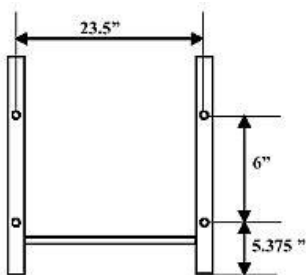

M80 Frame Detail